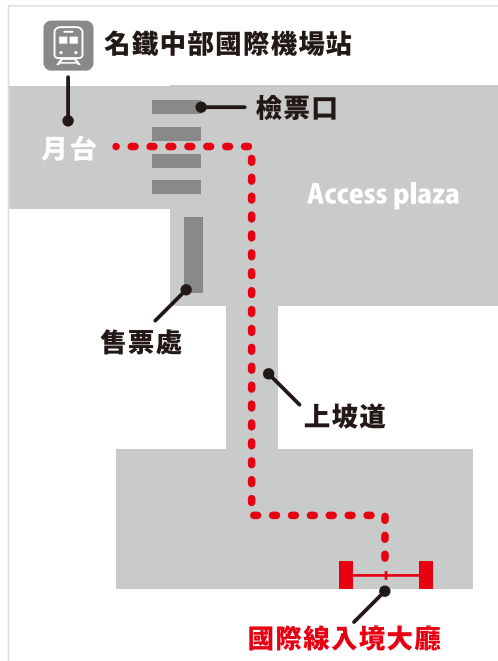

RINKU常滑站前店介紹

1

2

地址

〒479-0882 愛知縣常滑市Rinku町 3-2-10

自名鐵Rinku常滑站出口徒步 1分鐘

※機場快速列車 μ -SKY 及特急不停。

電話

+81-569-35-0500

營業時間

8:00~22:00

假日

全年無休

店鋪設備、服務內容

- 行李寄放（需要事先詢問）
- 免費飲料櫃檯
- 設備完善的淋浴間
- 寬敞的接待室空間
- 設備完善的多用途廁所

優惠活動