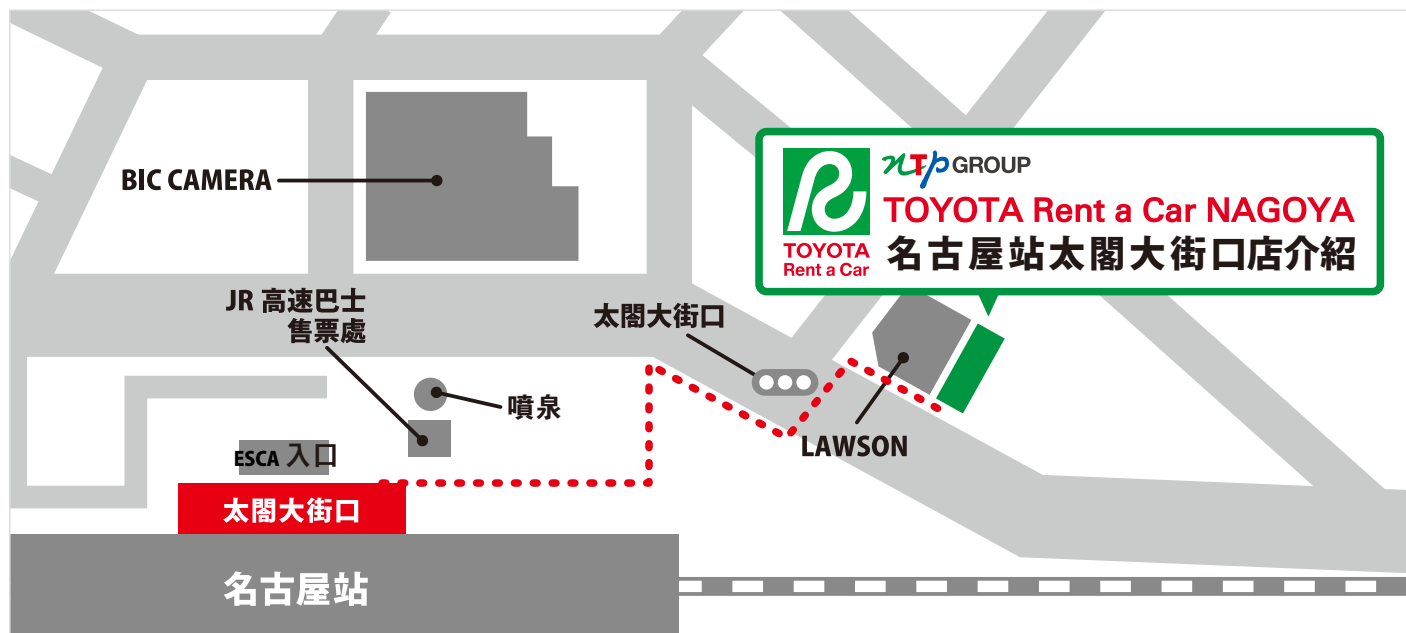

# 名古屋站太閤大街口店介紹

## 地址

〒453-0015 愛知縣名古屋市中村區椿町1-14 第2 KANEJU大樓